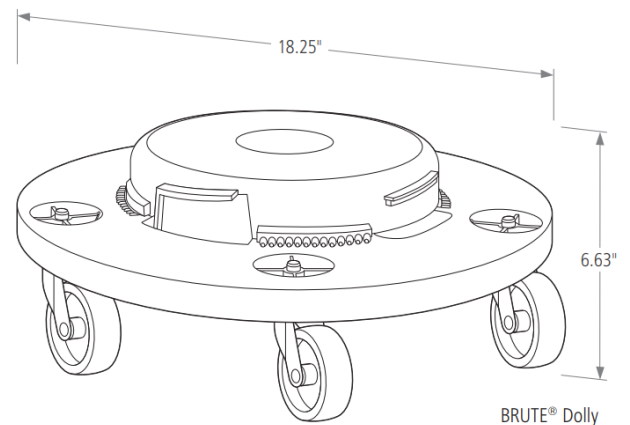

**PLATAFORMA RODANTE
BRUTE®**

No. DIKEN: 10 15 13

MARCA: Rubbermaid

MODELO: 2640

DESCRIPCIÓN

- Proporciona fácil movilidad y maniobrabilidad al recoger y transportar cargas pesadas.
- Soporta cargas de hasta 250 libras (113.3 kg).
- El innovador diseño con cierre giratorio mantiene los contenedores seguros.
- 5 ruedas que no dejan marcas y se mueven de manera silenciosa y eficiente.
- Construcción duradera.

INFORMACIÓN COMPLEMENTARIA

- No mencionado.

CUADRO TÉCNICO

COLOR:	Negro
CAPACIDAD:	113.3 kg.
DIMENSIONES:	18.25" x 6.63" (46.35 cm x 16.84 cm)

No. DIKEN

10 15 13