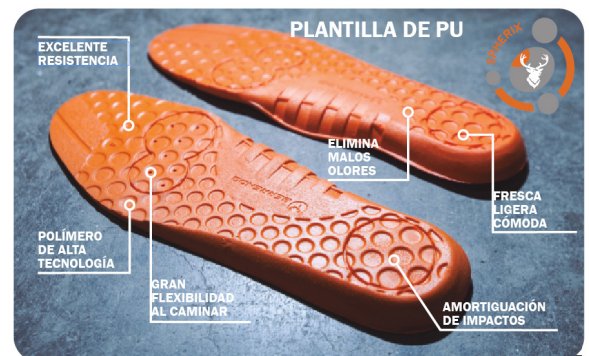

CABALLERO CON CASQUILLO CAÑA DE 15 3/4" (40 cm)

No. DIKEN	TALLA
20 14 83.#24	24
20 14 83.#25	25
20 14 83.#26	26
20 14 83.#27	27
20 14 83.#28	28
20 14 83.#29	29
20 14 83.#30	30
20 14 83.#31	31
20 14 83.#32	32
20 14 83.#33	33