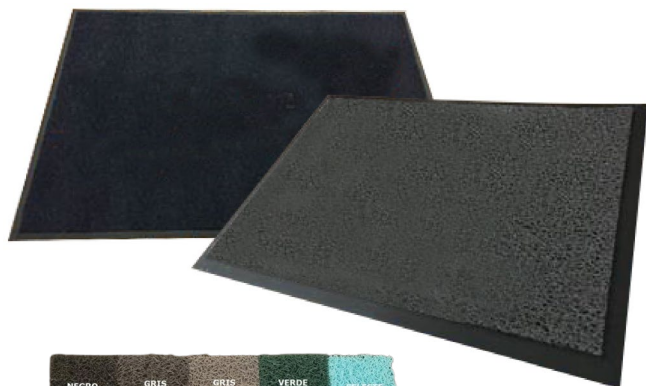

## Tapete Rizo con Orilla.

**No. DIKEN:** 20 21 07

**MARCA:** Sarax

**MODELO:** ----

### DESCRIPCIÓN

- Superficie con hilos de plástico que permite la retención de polvos y otras partículas pequeñas que caen al piso.
- Fabricado 100% en rizo de vinil; polímero de estireno no celular.
- Ofrece durabilidad y ayuda a limpiar mejor las suelas.
- Combinación de colores, diseño y estética.
- Disponible en 20 colores diferentes.
- Dimensiones: 1.80 m x 1.20 m.
- Limpieza con aspiración o agua a presión.
- Orilla perimetral de PVC color negro.

### CUADRO TÉCNICO

<b>MATERIAL:</b>	Polímero de estireno.
<b>DIMENSIONES:</b>	1.80 m x 1.20 m.
<b>COLOR:</b>	Negro

### INFORMACIÓN COMPLEMENTARIA

- Consulta la disponibilidad de colores para realizar personalizaciones de logos y leyendas.
- Otros colores disponibles: gris oscuro, gris claro, verde oscuro, celeste, blanco, rosa, naranja, verde claro, turquesa, verde limón, rojo, khaki, amarillo, azul rey, morado, vino, café, dorado y azul marino.