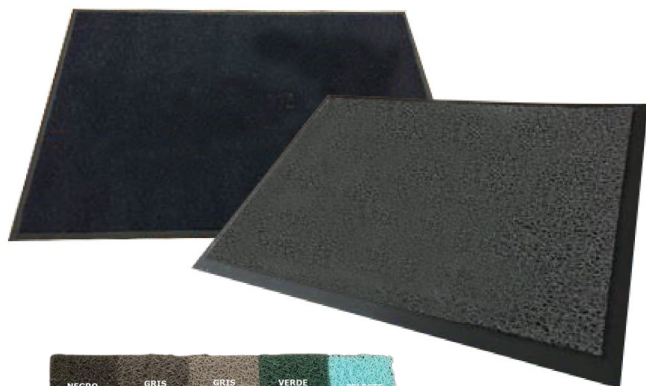

Tapete Rizo con Orilla.

DESCRIPCIÓN

- Superficie con hilos de plástico que permite la retención de polvos y otras partículas pequeñas que caen al piso.
- Fabricado 100% en rizo de vinil; polímero de estireno no celular.
- Ofrece durabilidad y ayuda a limpiar mejor las suelas.
- Combinación de colores, diseño y estética.
- Disponible en 20 colores diferentes.
- Dimensiones: 3.00 m x 0.90 m.
- Limpieza con aspiración o agua a presión.
- Orilla perimetral de PVC color negro.

APLICACIONES

- Comunmente solicitado con el logotipo de la empresa, para usar en interior o exterior de edificios, centros comerciales, restaurantes, hogar, etc.

PRESENTACIÓN

- Por pieza.

NORMATIVIDAD / APROBACIÓN

- No aplica.

No. DIKEN: 20 21 25

MARCA: Sarax

MODELO: ----

CUADRO TÉCNICO

MATERIAL:	Polímero de estireno.
DIMENSIONES:	3.00 m x 0.90 m.
COLOR:	Negro

CONTRADICCIONES / LIMITANTES

- No aplica.

INFORMACIÓN COMPLEMENTARIA

- Consulta la disponibilidad de colores para realizar personalizaciones de logos y leyendas.
- Otros colores disponibles: gris oscuro, gris claro, verde oscuro, celeste, blanco, rosa, naranja, verde claro, turquesa, verde limón, rojo, khaki, amarillo, azul rey, morado, vino, café, dorado y azul marino.