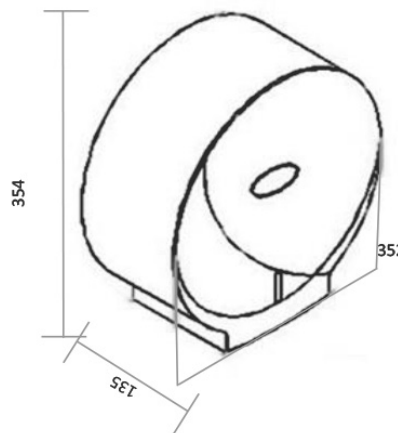

#### DESCRIPCIÓN

- Portarrollo para colocar un rollo de papel de 9" (230 mm).
- Tapa con ranura en el centro para ver consumo de papel.
- Base Negro con cerradura futura y freno de papel para evitar el desperdicio de este.
- Fabricado en ABS la base.
- Fabricado en ABS la tapa con recubrimiento en Níquel-Barniz.
- Incluye Kit de instalación.

#### CONTRADICCIONES / LIMITANTES

- No mencionado.

#### CUADRO TÉCNICO

<b>MATERIAL:</b>	ABS
<b>RECUBRIMIENTO:</b>	Níquel-Barniz
<b>DIMENSIONES:</b>	13.94" x 13.86" x 5.31" (354mm x 352mm x 135mm)
<b>CAPACIDAD:</b>	12" (305 mm)
<b>PESO:</b>	2.23 lb (1012 grs.)
<b>CANTIDAD EXPEDIDA:</b>	A conveniencia