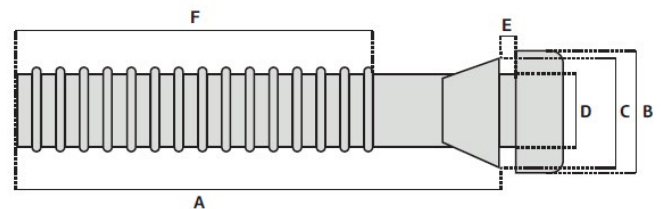

INFORMACIÓN COMPLEMENTARIA

NEGRO	50 - 55 - 60 - 65 - 70 - 75				CAFÉ
GRIS	AMARILLO	VERDE	ROJO		
50	55	60	65		70

SUAVE ————— DURO

MODELO		A	B	C	D	E	F	CANTIDAD CAJA
RL	mm INCH	80 3,15	28 1,10	24 0,94	20 0,79	2 0,078	50 1,97	500

No. DIKEN

70 73 02