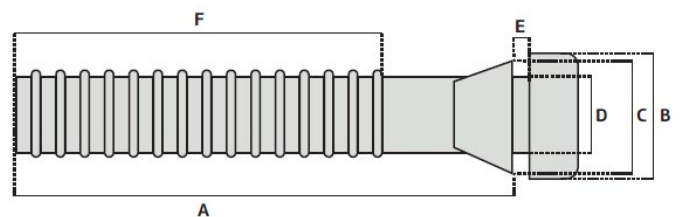

Dedo Desplumador PL2

No. DIKEN: 70 73 04

MARCA: Pluma Tech

MODELO: PL2

CUADRO TÉCNICO

MATERIAL:	Caucho
DUREZA:	50 - 55 - 60 - 65 - 70
COLORES:	Gris, amarillo, verde, rojo, café y negro

INFORMACIÓN COMPLEMENTARIA

NEGRO	50 - 55 - 60 - 65 - 70			
GRIS	AMARILLO	VERDE	ROJO	CAFÉ
50	55	60	65	70

SUAVE ————— DURO

MODELO		A	B	C	D	E	F	CANTIDAD CAJA
PL2	mm INCH	80 3,15	28,2 1,11	23,5 0,92	19,5 0,77	2,2 0,086	55,5 2,18	500

No. DIKEN