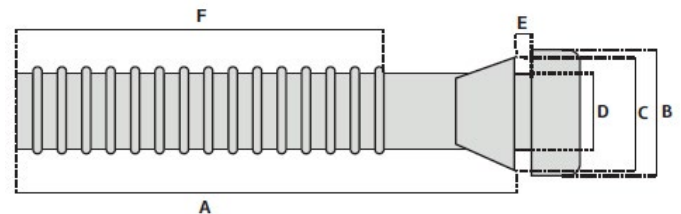

CUADRO TÉCNICO

MATERIAL:	Caucho
DUREZA:	50 - 55 - 60 - 65
COLORES:	Negro

INFORMACIÓN COMPLEMENTARIA

MODELO		A	B	C	D	E	F	CANTIDAD CAJA
ALCS	mm INCH	80 3,15	28 1,10	23 0,9	20 0,79	25 0,998	42 1,67	500

No. DIKEN